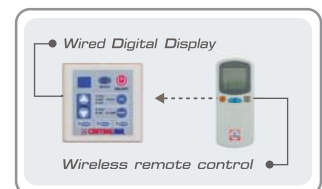

## 410 ES SERIES

ขนาด 9,212 - 60,051 BTU

REMOTE CONTROL

- แผงคอยล์เย็นและคอยล์ร้อนแบบ HYDROPHILIC BLUE FIN (สำหรับคอยล์ร้อนที่เป็นแบบ 1 ใบพัด เท่านั้น)
- สารทำความเย็น R410a (PRE CHARGE)
- สามารถทำความเย็นได้เร็ว กระจายลมได้แรงและไกล
- มีแผ่นกรองอากาศ
- ระบบ AUTO SWING
- รีโมทคอนโทรลดิจิทัลแบบมีสาย
- แข็งแรง ทนทาน ดูแลรักษาง่าย
- แผงคอยล์เย็นและคอยล์ร้อน ทำจากท่อทองแดงอายุการใช้งานยาวนาน
- ได้รับมาตรฐานผลิตภัณฑ์อุตสาหกรรม  
มอก. 2134-2553 (ตั้งแต่นำขนาด 9,000 - 40,000 BTU)  
มอก. 1155-2557 (เฉพาะ 220V/1Ph/50Hz)